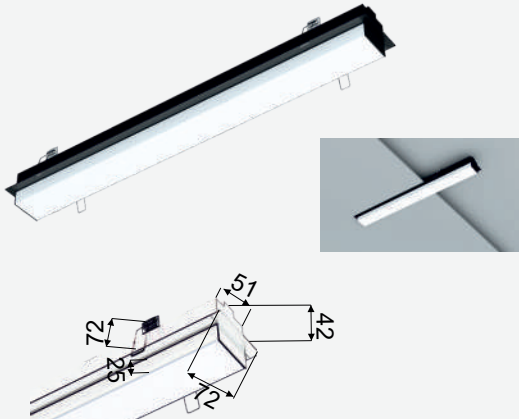

FOTOĞRAF & ÖLÇÜ

KOD

ÜRÜN / WATT

FİYAT

GZ8026-F1-L60

60 CM 18W

49,00 $

GZ8026-F1-L80

80 CM 24W

52,00 $

GZ8026-F1-L100

100 CM 30W

58,00 $

GZ8026-F1-L120

120 CM 36W

69,60 $

GZ8026-F1-L150

150 CM 45W

87,00 $

GZ8026-F1-L180

180 CM 54W

104,40 $

GZ8026-F1-L200

200 CM 60W

116,00 $

GZ8026-F1-L250

250 CM 75W

145,00 $

GZ8026-F1-L300

300 CM 90W

174,00 $