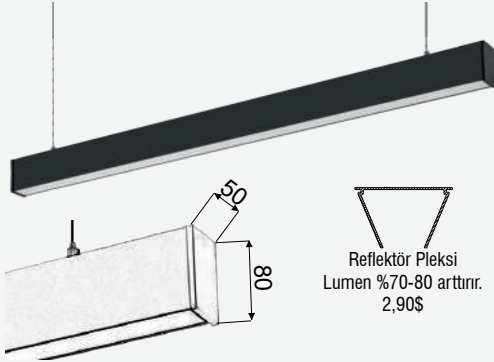

FOTOĞRAF & ÖLÇÜ