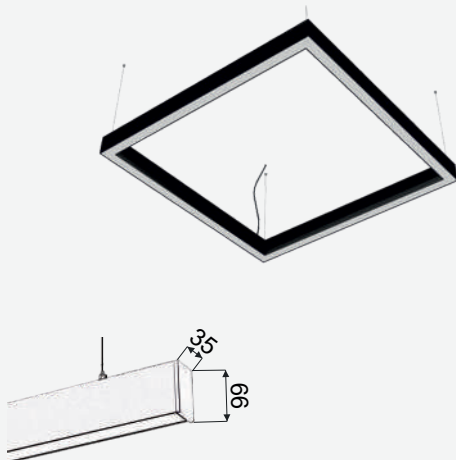

FOTOĞRAF & ÖLÇÜ