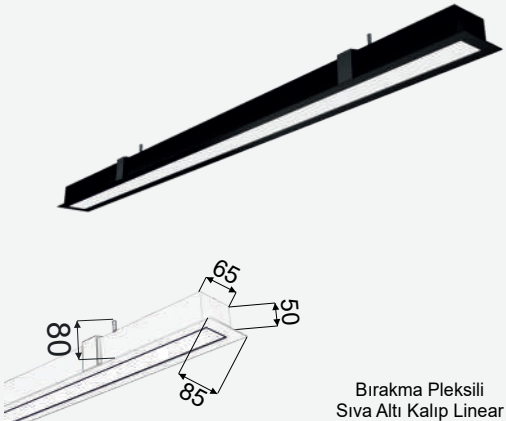

FOTOĞRAF & ÖLÇÜ

KOD

ÜRÜN / WATT

FİYAT

Brakma Pleksilli
Sıva Altı Kalıp Linear

GZ8026-LD1-L60

60 CM 25W

63,00 $

GZ8026-LD1-L80

80 CM 33W

75,00 $

GZ8026-LD1-L100

100 CM 42W

85,00 $

GZ8026-LD1-L120

120 CM 50W

102,00 $

GZ8026-LD1-L150

150 CM 63W

127,50 $

GZ8026-LD1-L180

180 CM 75W

153,00 $

GZ8026-LD1-L200

200 CM 84W

170,00 $

GZ8026-LD1-L250

250 CM 105W

212,50 $

GZ8026-LD1-L300

300 CM 126W

255,00 $