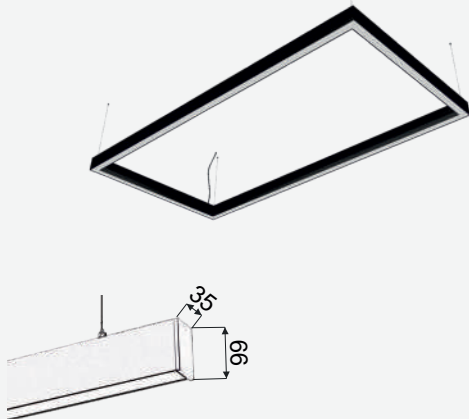

FOTOĞRAF & ÖLÇÜ