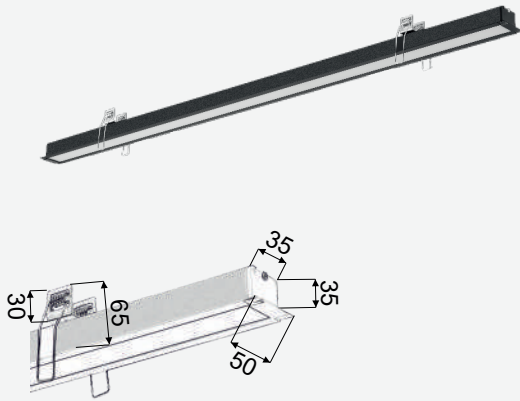

Gold, Bakır, Krom +6,00 \$ / Adet

FOTOĞRAF & ÖLÇÜ	KOD	ÜRÜN / WATT	FİYAT
	GZ8021-LA-R1A	R1A 68X171 - 50X145 MM 5W	38,00 \$
	GZ8021-LA-R2B	R2B 98X171 - 80X145 MM 10W	49,00 \$
	GZ8021-LA-R2A	R2A 68X304 - 50X278 MM 10W	49,00 \$
	GZ8021-LA-R4B	R4B 100X306 - 82X280 MM 20W	79,00 \$
	GZ8021-LA-R3A	R3A 68X436 - 50X410 MM 15W	62,00 \$
	GZ8021-LA-R6B	R6B 100X438 - 88X412 MM 30W	98,00 \$
	GZ8021-LA-R5E	R5E 171X187 - 153X169 MM 25W	95,00 \$

FOTOĞRAF & ÖLÇÜ

KOD

ÜRÜN / WATT

FİYAT

GZ8026-A1-L60	60 CM 18W	31,50 \$
GZ8026-A1-L80	80 CM 24W	35,75 \$
GZ8026-A1-L100	100 CM 30W	40,00 \$
GZ8026-A1-L120	120 CM 36W	48,00 \$
GZ8026-A1-L150	150 CM 45W	60,00 \$
GZ8026-A1-L180	180 CM 54W	72,00 \$
GZ8026-A1-L200	200 CM 60W	80,00 \$
GZ8026-A1-L250	250 CM 75W	100,00 \$
GZ8026-A1-L300	300 CM 90W	120,00 \$