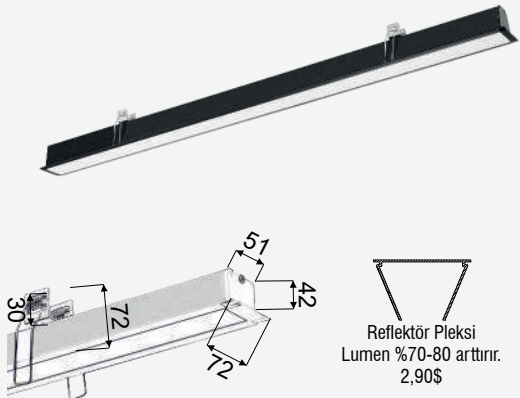

FOTOĞRAF & ÖLÇÜ

KOD

ÜRÜN / WATT

FİYAT

GZ8026-A1-L60	60 CM 18W	31,50 \$
GZ8026-A1-L80	80 CM 24W	35,75 \$
GZ8026-A1-L100	100 CM 30W	40,00 \$
GZ8026-A1-L120	120 CM 36W	48,00 \$
GZ8026-A1-L150	150 CM 45W	60,00 \$
GZ8026-A1-L180	180 CM 54W	72,00 \$
GZ8026-A1-L200	200 CM 60W	80,00 \$
GZ8026-A1-L250	250 CM 75W	100,00 \$
GZ8026-A1-L300	300 CM 90W	120,00 \$

FOTOĞRAF & ÖLÇÜ

KOD

ÜRÜN / WATT

FİYAT

GZ8026-B1-L60	60 CM 18W	35,75 \$
GZ8026-B1-L80	80 CM 24W	41,00 \$
GZ8026-B1-L100	100 CM 30W	47,00 \$
GZ8026-B1-L120	120 CM 36W	56,50 \$
GZ8026-B1-L150	150 CM 45W	70,50 \$
GZ8026-B1-L180	180 CM 54W	84,60 \$
GZ8026-B1-L200	200 CM 60W	94,00 \$
GZ8026-B1-L250	250 CM 75W	117,50 \$
GZ8026-B1-L300	300 CM 90W	141,00 \$