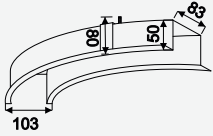

FOTOĞRAF & ÖLÇÜ	KOD	ÜRÜN / WATT	FİYAT
	GZ8105-SA-A1-L60	60 CM 50W YUVARLAK SİMİT SIVA ALTI	188,00 $
	GZ8105-SA-A1-L80	80 CM 70W YUVARLAK SİMİT SIVA ALTI	251,00 $
	GZ8105-SA-A1-L100	100 CM 90W YUVARLAK SİMİT SIVA ALTI	314,00 $