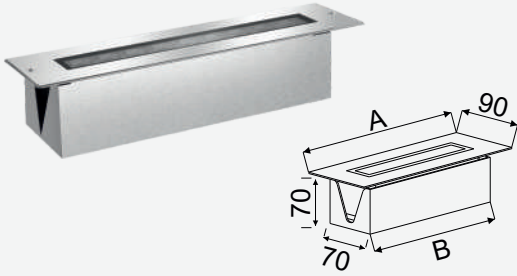

670,00 \$

GZ8006-A6-50

Turkey
Discover the potential

FOTOĞRAF & ÖLÇÜ

KOD

ÜRÜN / WATT (90XA - BX70X70)

FİYAT

GZ8007-A1-L17