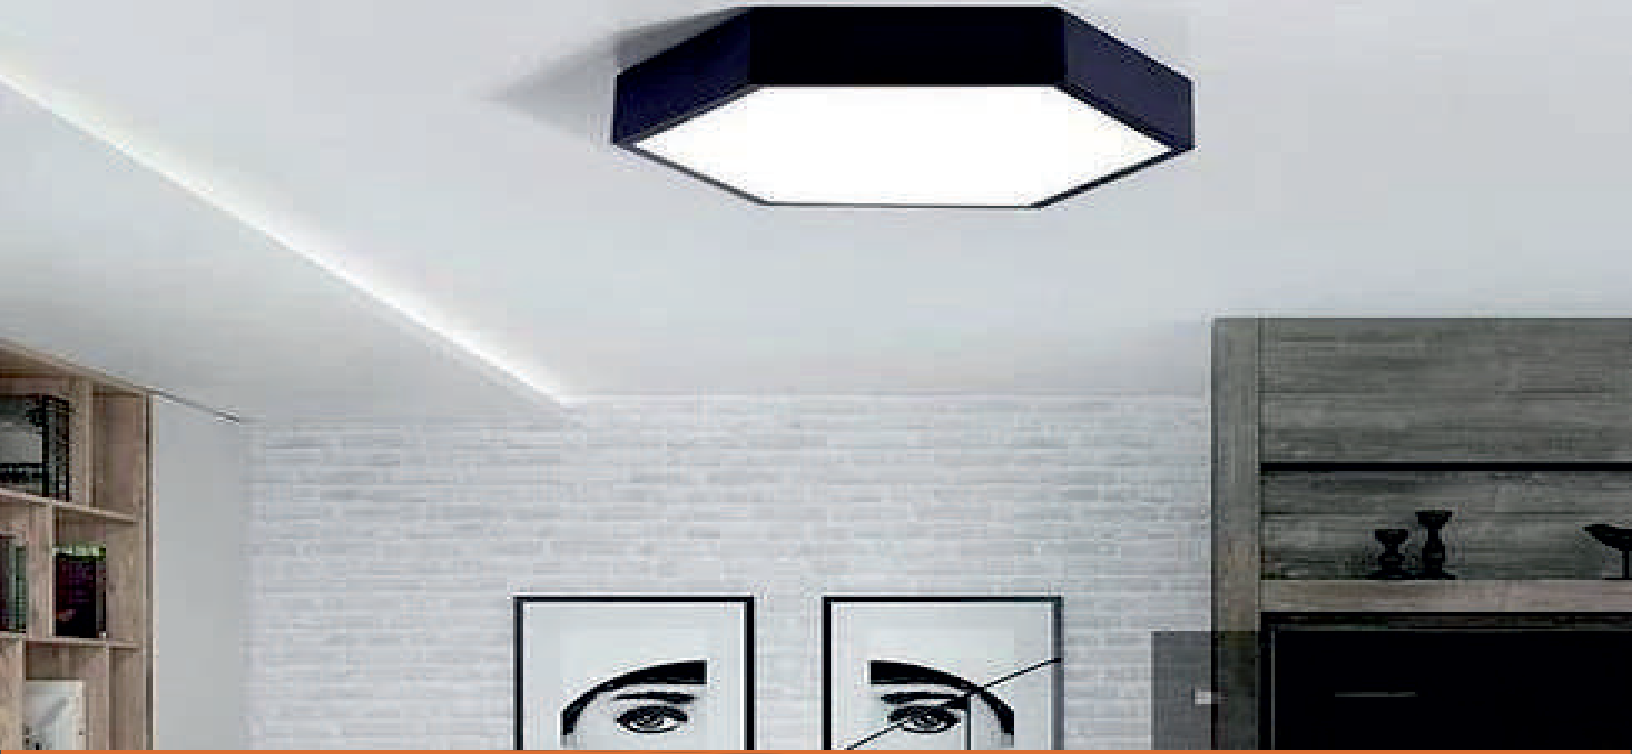

Askı takımı veya tavan montaj aparatı, Kablo rozansı ile birlikte fiyata dahildir.

FOTOĞRAF & ÖLÇÜ	KOD	ÜRÜN / WATT	FİYAT
	GZ8210-C1-L60	Ø60 CM 55W RADIUS ALTIGEN	171,00 $
	GZ8210-C1-L90	Ø90 CM 120W RADIUS ALTIGEN	292,00 $
	GZ8210-C1-L120	Ø120 CM 210W RADIUS ALTIGEN	489,00 $

FOTOĞRAF & ÖLÇÜ	KOD	ÜRÜN / WATT	FİYAT
	GZ8211-C1-L3060	30x60 35W BULUT	177,00 $
	GZ8211-C1-L4590	45x90 60W BULUT	256,00 $
	GZ8211-C1-L60120	60x120 115W BULUT	353,00 $