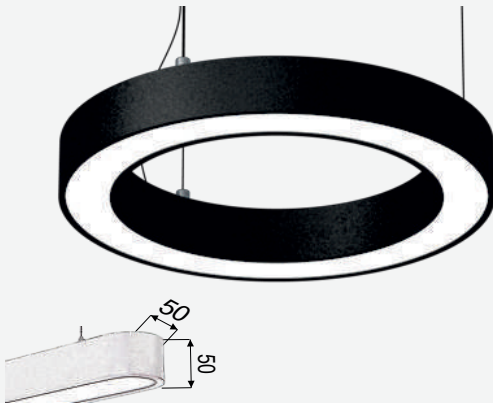

KOD

ÜRÜN / WATT

FİYAT

GZ8105-A1-L40	40 CM 30W YUVARLAK	103,00 $
GZ8105-A1-L50	50 CM 40W YUVARLAK	131,00 $
GZ8105-A1-L60	60 CM 50W YUVARLAK	138,50 $
GZ8105-A1-L70	70 CM 60W YUVARLAK	176,00 $
GZ8105-A1-L80	80 CM 70W YUVARLAK	188,25 $
GZ8105-A1-L90	90 CM 80W YUVARLAK	218,00 $
GZ8105-A1-L100	100 CM 90W YUVARLAK	245,00 $
GZ8105-A1-L110	110 CM 100W YUVARLAK	285,00 $
GZ8105-A1-L120	120 CM 110W YUVARLAK	303,00 $
GZ8105-A1-L130	130 CM 120W YUVARLAK	358,00 $
GZ8105-A1-L140	140 CM 130W YUVARLAK	382,00 $
GZ8105-A1-L150	150 CM 140W YUVARLAK	397,00 $
GZ8105-A1-L180	180 CM 160W YUVARLAK	480,00 $
GZ8105-A1-L200	200 CM 180W YUVARLAK	560,00 $