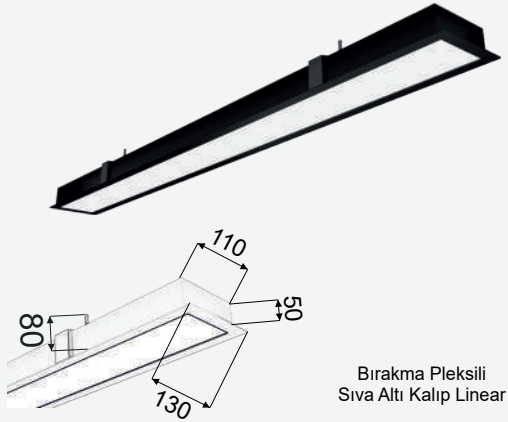

250 CM 105W

212,50 \$

GZ8026-LD1-L300

300 CM 126W

255,00 \$

FOTOĞRAF & ÖLÇÜ

KOD

ÜRÜN / WATT

FİYAT

GZ8026-LD2-L60	60 CM 25W	86,00 \$
GZ8026-LD2-L80	80 CM 34W	99,00 \$
GZ8026-LD2-L100	100 CM 42W	110,00 \$
GZ8026-LD2-L120	120 CM 50W	132,00 \$
GZ8026-LD2-L150	150 CM 63W	165,00 \$
GZ8026-LD2-L180	180 CM 75W	198,00 \$
GZ8026-LD2-L200	200 CM 85W	220,00 \$
GZ8026-LD2-L250	250 CM 105W	275,00 \$
GZ8026-LD2-L300	300 CM 126W	330,00 \$