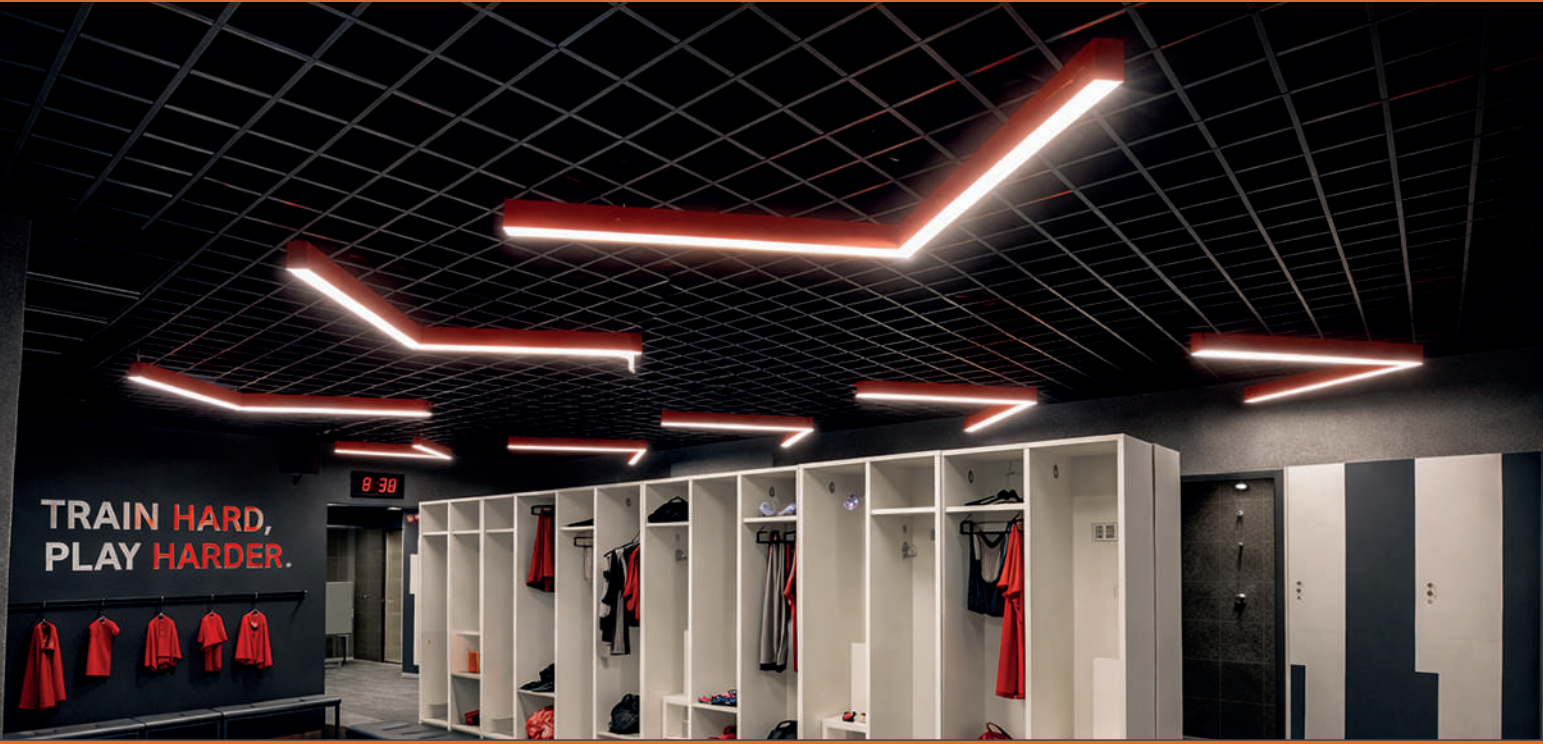

Askı takımı veya tavan montaj aparatı, Kablo rozansı ile birlikte fiyata dahildir.

FOTOĞRAF & ÖLÇÜ	KOD	ÜRÜN / WATT	FİYAT
	GZ8037-D1-L4585	60 CM 70W CROSS KNITTING A:60 CM / B:45 CM / C:85 CM	168,00 $
	GZ8037-D1-L74142	100 CM 120W CROSS KNITTING A:100 CM / B:74 CM / C:142 CM	280,00 $
	GZ8037-D1-L88170	120 CM 140W CROSS KNITTING A:120 CM / B:88 CM / C:170 CM	336,00 $
	GZ8037-D1-L110212	150 CM 180W CROSS KNITTING A:150 CM / B:110 CM / C:212 CM	420,00 $

FOTOĞRAF & ÖLÇÜ	KOD	ÜRÜN / WATT	FİYAT
	GZ8044-A1-LP60	60 CM 90W HASIR A:60 CM / B:70 CM	225,60 $
	GZ8044-A1-LP80	80 CM 120W HASIR A:80 CM / B:100 CM	300,80 $
	GZ8044-A1-LP100	100 CM 150W HASIR A:100 CM / B:125 CM	376,00 $