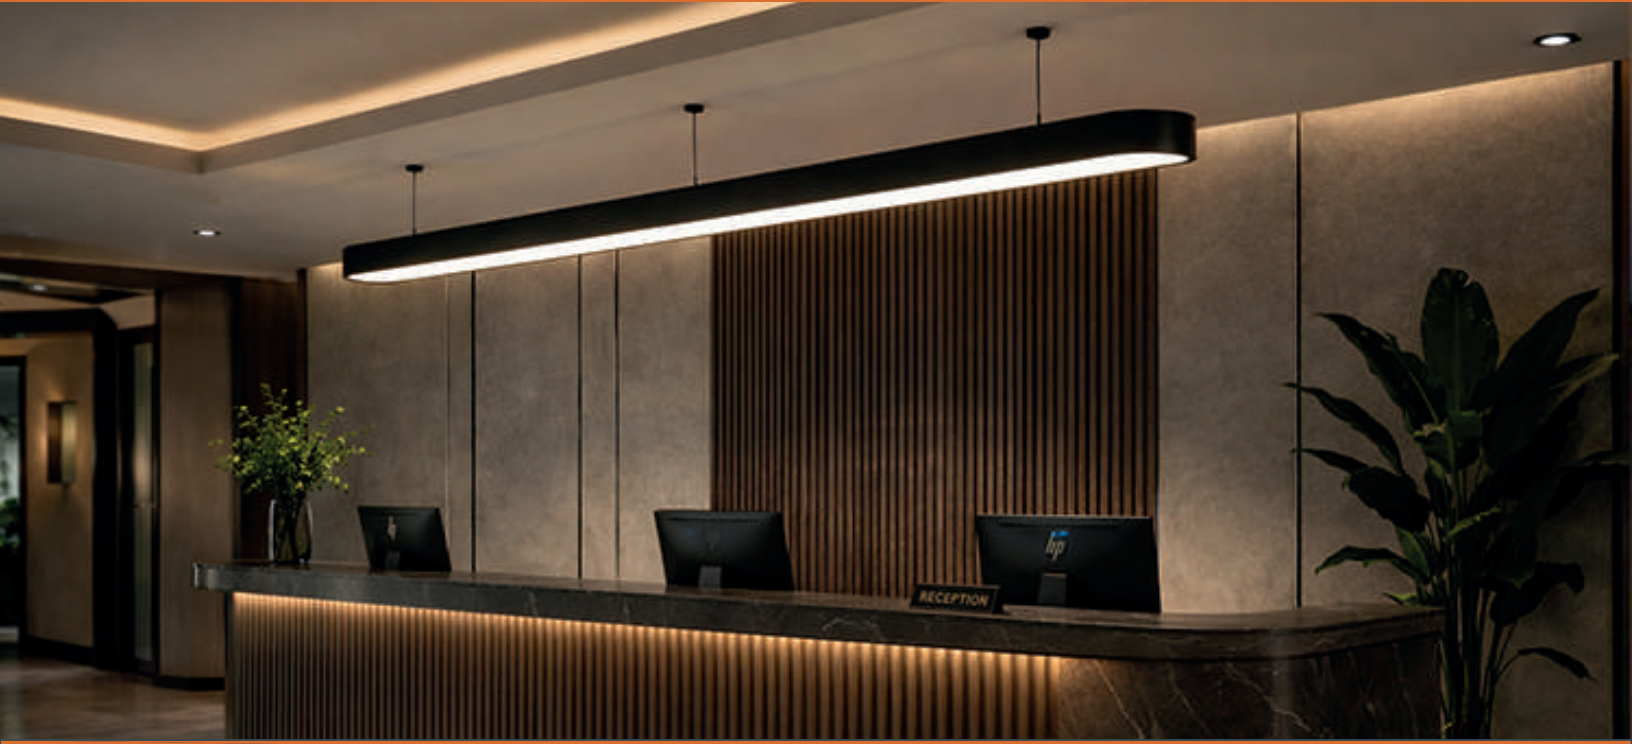

Askı aparatı, fiyatlara dâhil değildir.

FOTOĞRAF & ÖLÇÜ	KOD	ÜRÜN / WATT	FİYAT
	GZ8030-03-L60	60 CM 36W	71,50 $
	GZ8030-03-L80	80 CM 48W	81,00 $
	GZ8030-03-L100	100 CM 60W	94,00 $
	GZ8030-03-L120	120 CM 72W	112,80 $
	GZ8030-03-L150	150 CM 90W	141,00 $
	GZ8030-03-L180	180 CM 108W	169,20 $
	GZ8030-03-L200	200 CM 120W	188,00 $
	GZ8030-03-L250	250 CM 150W	235,00 $
	GZ8030-03-L300	300 CM 180W	282,00 $

FOTOĞRAF & ÖLÇÜ	KOD	ÜRÜN / WATT	FİYAT
	GZ8030-04-L60	60 CM 35W	84,00 $
	GZ8030-04-L80	80 CM 48W	96,00 $
	GZ8030-04-L100	100 CM 63W	115,00 $
	GZ8030-04-L120	120 CM 70W	138,00 $
	GZ8030-04-L150	150 CM 90W	172,50 $
	GZ8030-04-L180	180 CM 105W	207,00 $
	GZ8030-04-L200	200 CM 120W	230,00 $
	GZ8030-04-L250	250 CM 150W	287,50 $
	GZ8030-04-L300	300 CM 180W	345,00 $

GZ-AS22	200 CM ASKI APARATI 2'Lİ	3,50 $
GZ-AS25	500 CM ASKI APARATI 2'Lİ	11,00 $
GZ-AT1	TAVAN MONTAJ APARATI 2'Lİ	4,25 $
GZ-R6Y	ARZSN-1 KABLO ROZANSI	3,00 $
GZ-R27-4D	27x4x4H SARKIT VE ROZANS KUTUSU	21,00 $
GZ-R60-4D	60x4x4H SARKIT VE ROZANS KUTUSU	32,00 $