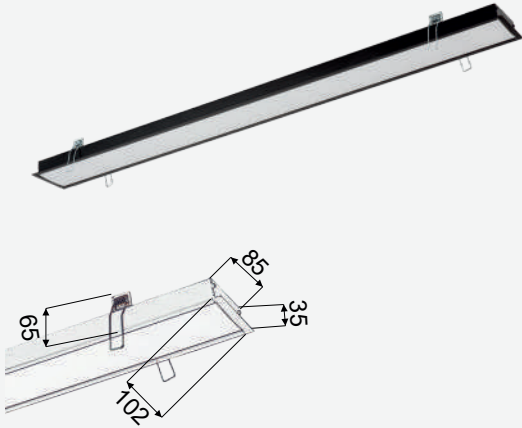

FOTOĞRAF & ÖLÇÜ

KOD

ÜRÜN / WATT

FİYAT

GZ8026-C1-L60

60 CM 28W

63,00 $

GZ8026-C1-L80

80 CM 38W

75,00 $

GZ8026-C1-L100

100 CM 48W

85,00 $

GZ8026-C1-L120

120 CM 55W

102,00 $

GZ8026-C1-L150

150 CM 70W

127,50 $

GZ8026-C1-L180

180 CM 85W

153,00 $

GZ8026-C1-L200

200 CM 95W

170,00 $

GZ8026-C1-L250

250 CM 120W

212,50 $

GZ8026-C1-L300

300 CM 140W

255,00 $