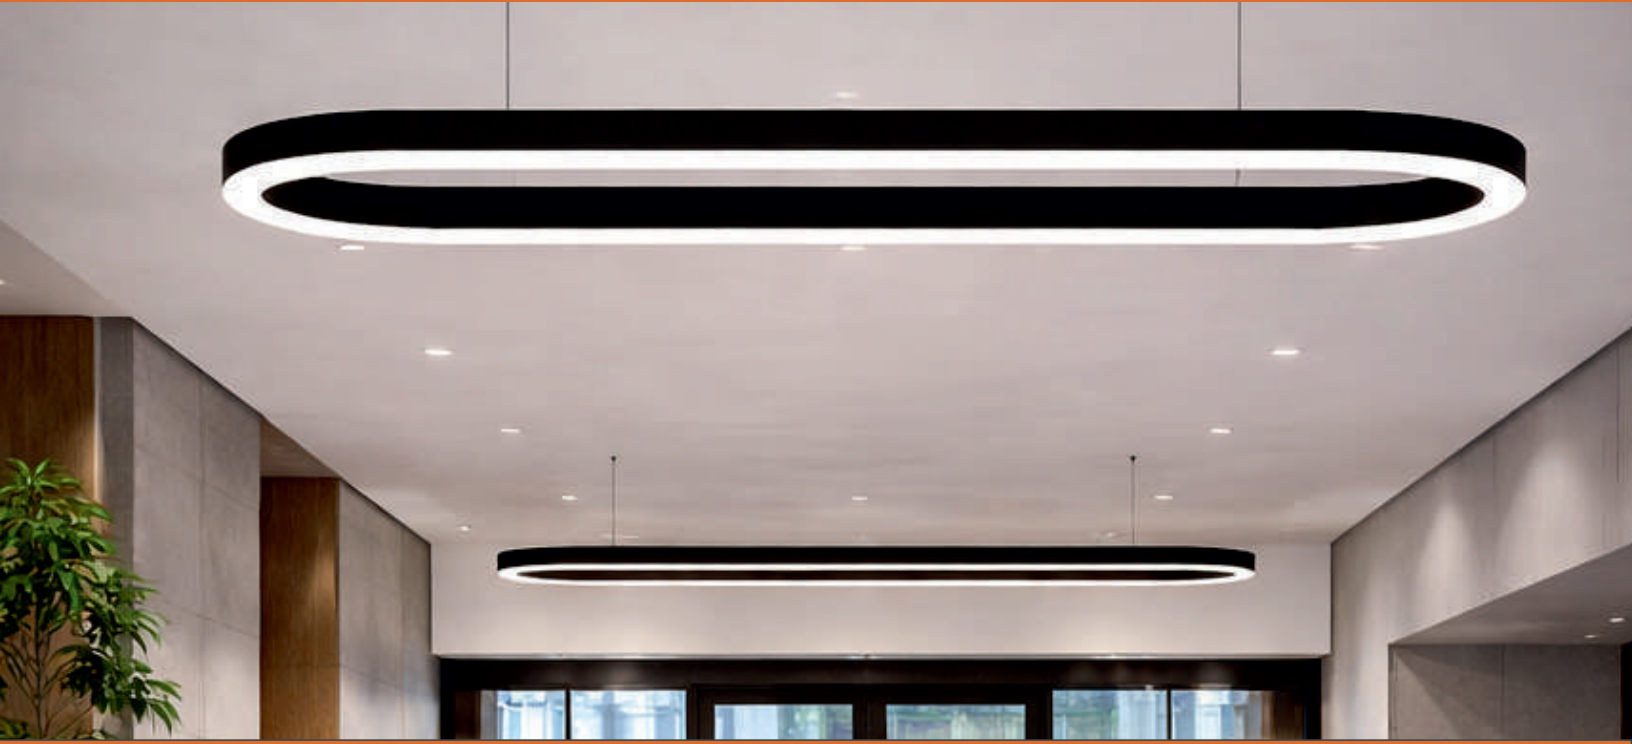

Askı takımı veya tavan montaj aparatı, Kablo rozansı ile birlikte fiyata dahildir.

FOTOĞRAF & ÖLÇÜ	KOD	ÜRÜN / WATT	FİYAT
	GZ8109-B1-L50100	50x100 70W PASSION	222,00 $
	GZ8109-B1-L50120	50x120 80W PASSION	252,00 $
	GZ8109-B1-L50150	50x150 95W PASSION	296,00 $
	GZ8109-B1-L50180	50x180 110W PASSION	341,00 $
	GZ8109-B1-L50200	50x200 120W PASSION	370,00 $
	GZ8109-B1-L50250	50x250 145W PASSION	444,00 $
	GZ8109-B1-L50300	50x300 165W PASSION	520,00 $
	GZ8109-B1-L6090	60x90 70W PASSION	222,00 $
	GZ8109-B1-L60100	60x100 75W PASSION	237,00 $
	GZ8109-B1-L60120	60x120 85W PASSION	267,00 $
	GZ8109-B1-L60150	60x150 100W PASSION	312,00 $
	GZ8109-B1-L60180	60x180 115W PASSION	360,00 $
	GZ8109-B1-L60200	60x200 125W PASSION	385,00 $
	GZ8109-B1-L60240	60x240 145W PASSION	444,00 $
	GZ8109-B1-L60250	60x250 150W PASSION	460,00 $
	GZ8109-B1-L60300	60x300 175W PASSION	535,00 $