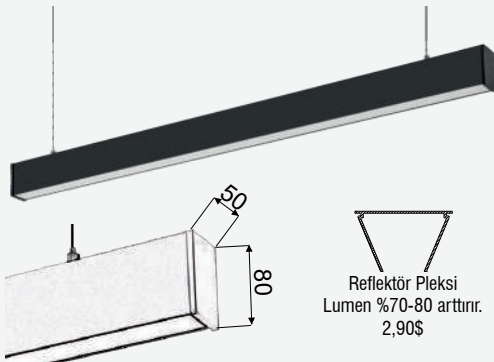

Askı aparatı, fiyatlara dâhil değildir.

FOTOĞRAF & ÖLÇÜ

KOD

ÜRÜN / WATT

FİYAT

GZ8030-D1-L60	60 CM 18W	30,60 \$
GZ8030-D1-L80	80 CM 24W	34,85 \$
GZ8030-D1-L100	100 CM 30W	39,95 \$
GZ8030-D1-L120	120 CM 36W	47,95 \$
GZ8030-D1-L150	150 CM 45W	59,92 \$
GZ8030-D1-L180	180 CM 54W	71,91 \$
GZ8030-D1-L200	200 CM 60W	79,90 \$
GZ8030-D1-L250	250 CM 75W	99,87 \$
GZ8030-D1-L300	300 CM 90W	119,85 \$

FOTOĞRAF & ÖLÇÜ

KOD

ÜRÜN / WATT

FİYAT

GZ8030-D2-L60	60 CM 25W	35,91 \$
GZ8030-D2-L80	80 CM 33W	41,65 \$
GZ8030-D2-L100	100 CM 42W	46,75 \$
GZ8030-D2-L120	120 CM 50W	56,10 \$
GZ8030-D2-L150	150 CM 63W	70,12 \$
GZ8030-D2-L180	180 CM 75W	84,15 \$
GZ8030-D2-L200	200 CM 85W	93,50 \$
GZ8030-D2-L250	250 CM 105W	116,87 \$
GZ8030-D2-L300	300 CM 125W	140,25 \$