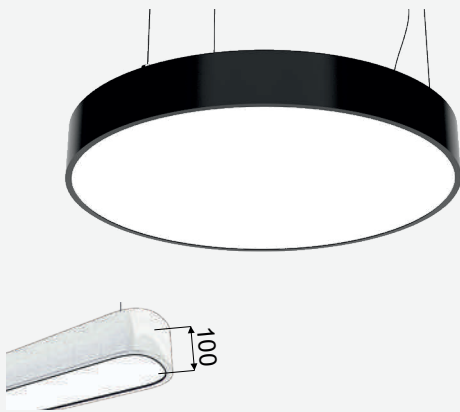

FOTOĞRAF & ÖLÇÜ

KOD	ÜRÜN / WATT	FİYAT
GZ8205-C1-L30	Ø30 CM 20W YUVARLAK	74,00 $
GZ8205-C1-L40	Ø40 CM 40W YUVARLAK	95,00 $
GZ8205-C1-L50	Ø50 CM 48W YUVARLAK	124,00 $
GZ8205-C1-L60	Ø60 CM 65W YUVARLAK	147,00 $
GZ8205-C1-L70	Ø70 CM 80W YUVARLAK	193,00 $
GZ8205-C1-L80	Ø80 CM 110W YUVARLAK	245,00 $
GZ8205-C1-L90	Ø90 CM 140W YUVARLAK	290,00 $
GZ8205-C1-L100	Ø100 CM 175W YUVARLAK	350,00 $
GZ8205-C1-L110	Ø110 CM 200W YUVARLAK	450,00 $
GZ8205-C1-L120	Ø120 CM 215W YUVARLAK	475,00 $

Turkey
Discover
the potential