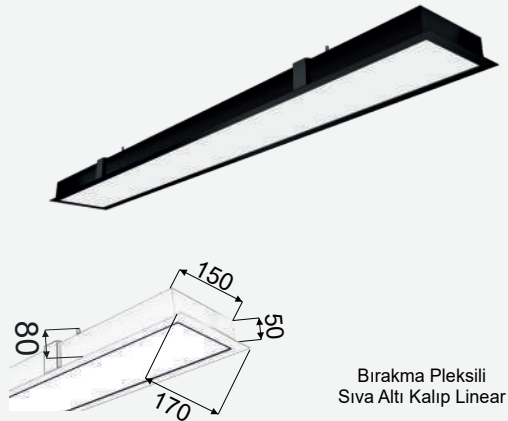

FİYAT

GZ8026-LD2-L60	60 CM 25W	86,00 \$
GZ8026-LD2-L80	80 CM 34W	99,00 \$
GZ8026-LD2-L100	100 CM 42W	110,00 \$
GZ8026-LD2-L120	120 CM 50W	132,00 \$
GZ8026-LD2-L150	150 CM 63W	165,00 \$
GZ8026-LD2-L180	180 CM 75W	198,00 \$
GZ8026-LD2-L200	200 CM 85W	220,00 \$
GZ8026-LD2-L250	250 CM 105W	275,00 \$
GZ8026-LD2-L300	300 CM 126W	330,00 \$

FOTOĞRAF & ÖLÇÜ

KOD

ÜRÜN / WATT

FİYAT

GZ8026-LD3-L60	60 CM 38W	118,00 \$
GZ8026-LD3-L80	80 CM 50W	132,00 \$
GZ8026-LD3-L100	100 CM 63W	147,00 \$
GZ8026-LD3-L120	120 CM 75W	176,40 \$
GZ8026-LD3-L150	150 CM 95W	220,50 \$
GZ8026-LD3-L180	180 CM 114W	264,60 \$
GZ8026-LD3-L200	200 CM 125W	294,00 \$
GZ8026-LD3-L250	250 CM 155W	367,50 \$
GZ8026-LD3-L300	300 CM 190W	441,00 \$