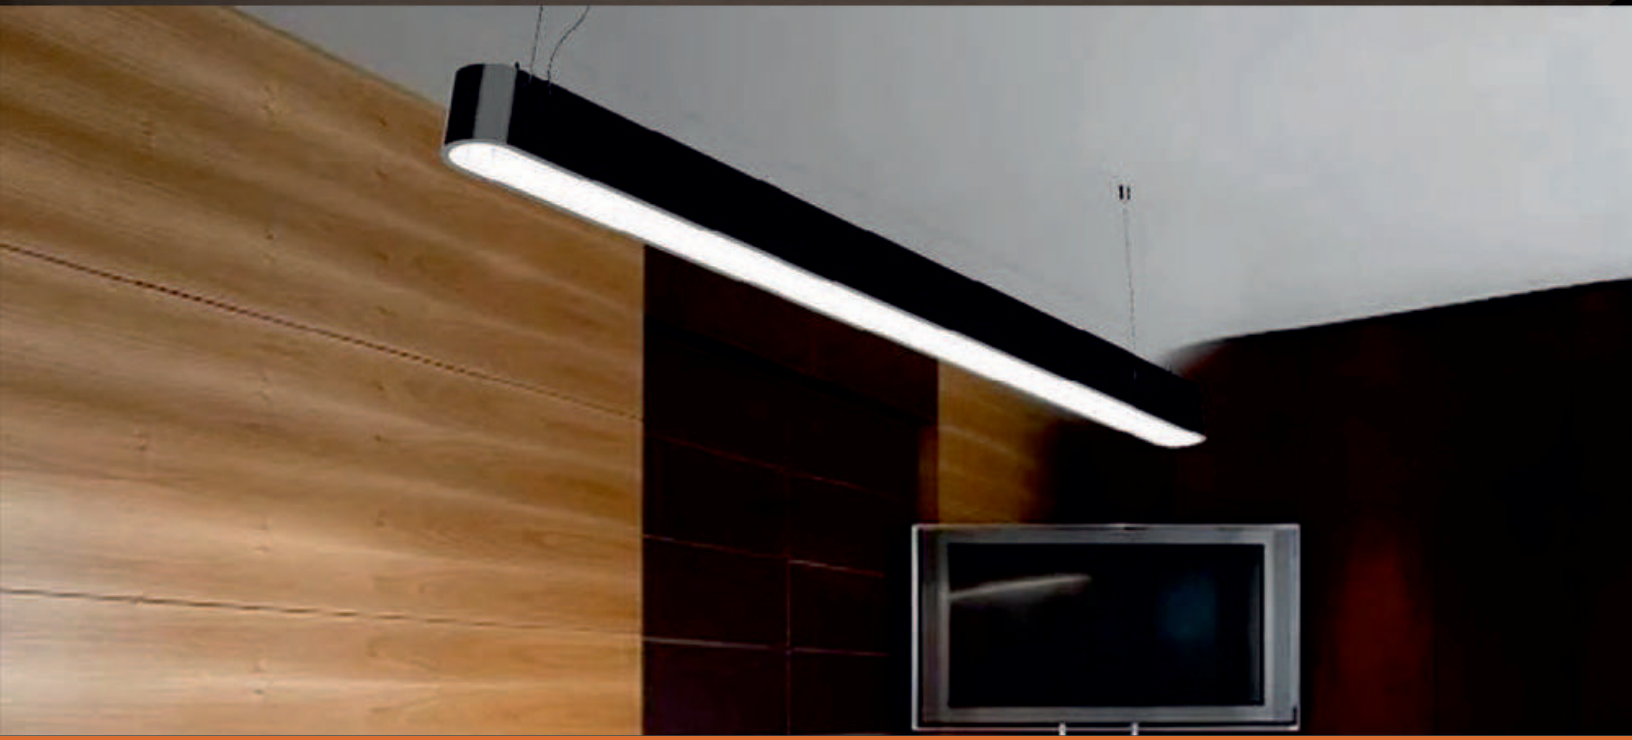

Askı aparatı, fiyatlara dâhil değildir.

FOTOĞRAF & ÖLÇÜ	KOD	ÜRÜN / WATT	FİYAT
	GZ8030-01-L60	60 CM 25W	63,00 $
	GZ8030-01-L80	80 CM 33W	71,50 $
	GZ8030-01-L100	100 CM 42W	79,50 $
	GZ8030-01-L120	120 CM 50W	95,40 $
	GZ8030-01-L150	150 CM 63W	119,25 $
	GZ8030-01-L180	180 CM 75W	143,10 $
	GZ8030-01-L200	200 CM 85W	159,00 $
	GZ8030-01-L250	250 CM 105W	198,75 $
	GZ8030-01-L300	300 CM 125W	238,50 $

FOTOĞRAF & ÖLÇÜ	KOD	ÜRÜN / WATT	FİYAT
	GZ8030-02-L60	60 CM 25W	64,00 $
	GZ8030-02-L80	80 CM 33W	73,00 $
	GZ8030-02-L100	100 CM 42W	88,00 $
	GZ8030-02-L120	120 CM 50W	105,60 $
	GZ8030-02-L150	150 CM 63W	132,00 $
	GZ8030-02-L180	180 CM 75W	158,40 $
	GZ8030-02-L200	200 CM 85W	176,00 $
	GZ8030-02-L250	250 CM 105W	220,00 $
	GZ8030-02-L300	300 CM 125W	264,00 $

GZ-AS22	200 CM ASKI APARATI 2'Lİ	3,50 $
GZ-AS25	500 CM ASKI APARATI 2'Lİ	11,00 $
GZ-AT1	TAVAN MONTAJ APARATI 2'Lİ	4,25 $
GZ-R6Y	ARZSN-1 KABLO ROZANSI	3,00 $
GZ-R27-4D	27x4x4H SARKIT VE ROZANS KUTUSU	21,00 $
GZ-R60-4D	60x4x4H SARKIT VE ROZANS KUTUSU	32,00 $