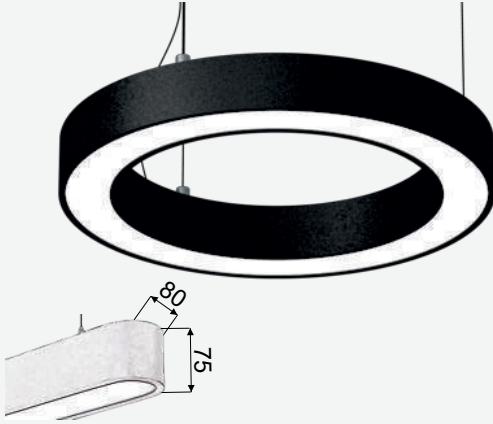

FOTOĞRAF & ÖLÇÜ

KOD

ÜRÜN / WATT

FİYAT

GZ8105-B1-L40	40 CM 30W YUVARLAK	103,00 $
GZ8105-B1-L50	50 CM 40W YUVARLAK	131,00 $
GZ8105-B1-L60	60 CM 50W YUVARLAK	138,50 $
GZ8105-B1-L70	70 CM 60W YUVARLAK	176,00 $
GZ8105-B1-L80	80 CM 70W YUVARLAK	188,25 $
GZ8105-B1-L90	90 CM 80W YUVARLAK	218,00 $
GZ8105-B1-L100	100 CM 90W YUVARLAK	245,00 $
GZ8105-B1-L110	110 CM 100W YUVARLAK	285,00 $
GZ8105-B1-L120	120 CM 110W YUVARLAK	303,00 $
GZ8105-B1-L130	130 CM 120W YUVARLAK	358,00 $
GZ8105-B1-L140	140 CM 130W YUVARLAK	382,00 $
GZ8105-B1-L150	150 CM 140W YUVARLAK	397,00 $
GZ8105-B1-L180	180 CM 160W YUVARLAK	480,00 $
GZ8105-B1-L200	200 CM 180W YUVARLAK	560,00 $

FOTOĞRAF & ÖLÇÜ