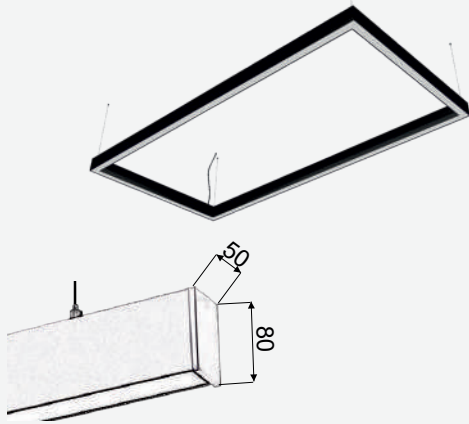

FOTOĞRAF & ÖLÇÜ