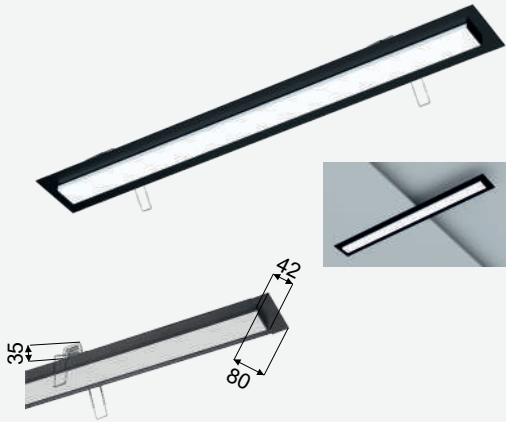

FOTOĞRAF & ÖLÇÜ

KOD

ÜRÜN / WATT

FİYAT

GZ8026-E1-L60

60 CM 18W

48,00 $

GZ8026-E1-L80

80 CM 24W

51,00 $

GZ8026-E1-L100

100 CM 30W

56,00 $

GZ8026-E1-L120

120 CM 36W

67,20 $

GZ8026-E1-L150

150 CM 45W

84,00 $

GZ8026-E1-L180

180 CM 54W

100,80 $

GZ8026-E1-L200

200 CM 60W

112,00 $

GZ8026-E1-L250

250 CM 75W

140,00 $

GZ8026-E1-L300

300 CM 90W

168,00 $