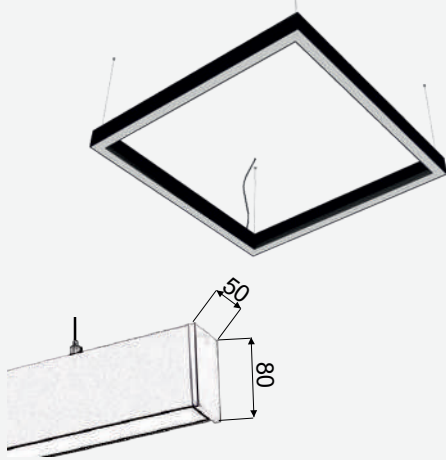

FOTOĞRAF & ÖLÇÜ